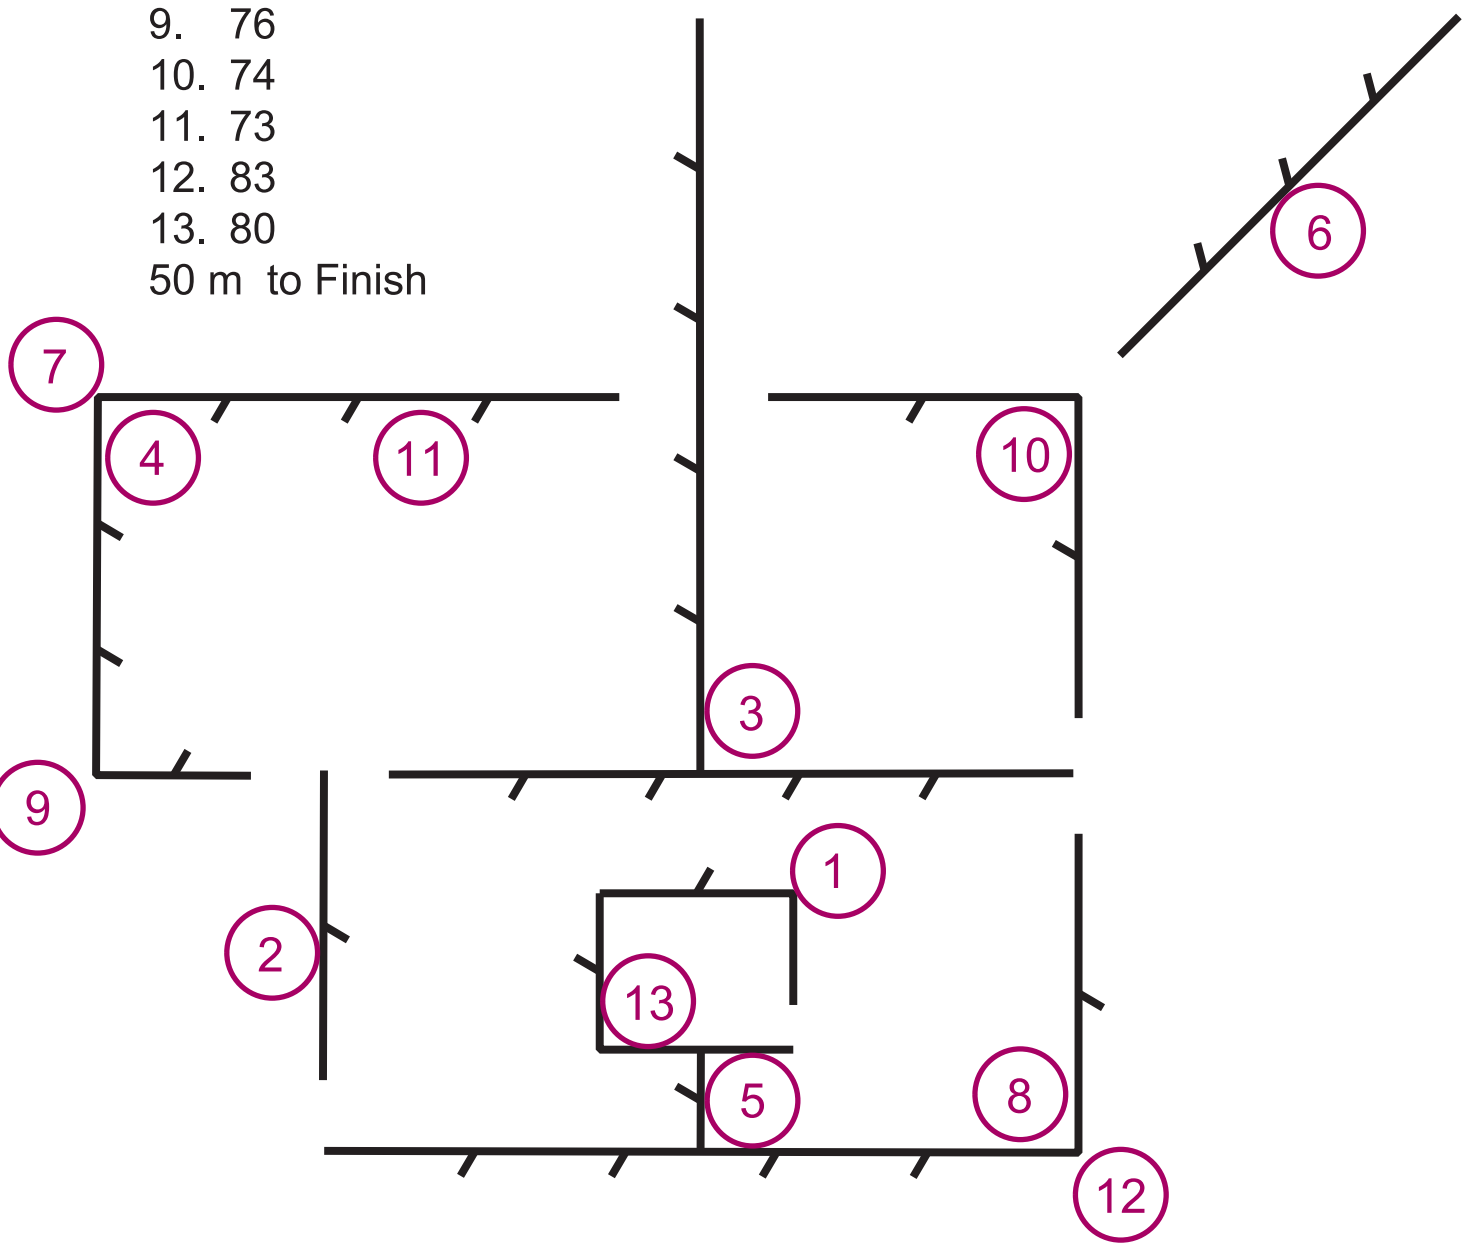

Start

- 1. 79
- 2. 78
- 3. 77
- 4. 72
- 5. 81
- 6. 75
- 7. 71
- 8. 82
- 9. 76
- 10. 74
- 11. 73
- 12. 83
- 13. 80

50 m to Finish

Course 1,  
Length 0.5 km

15 metres